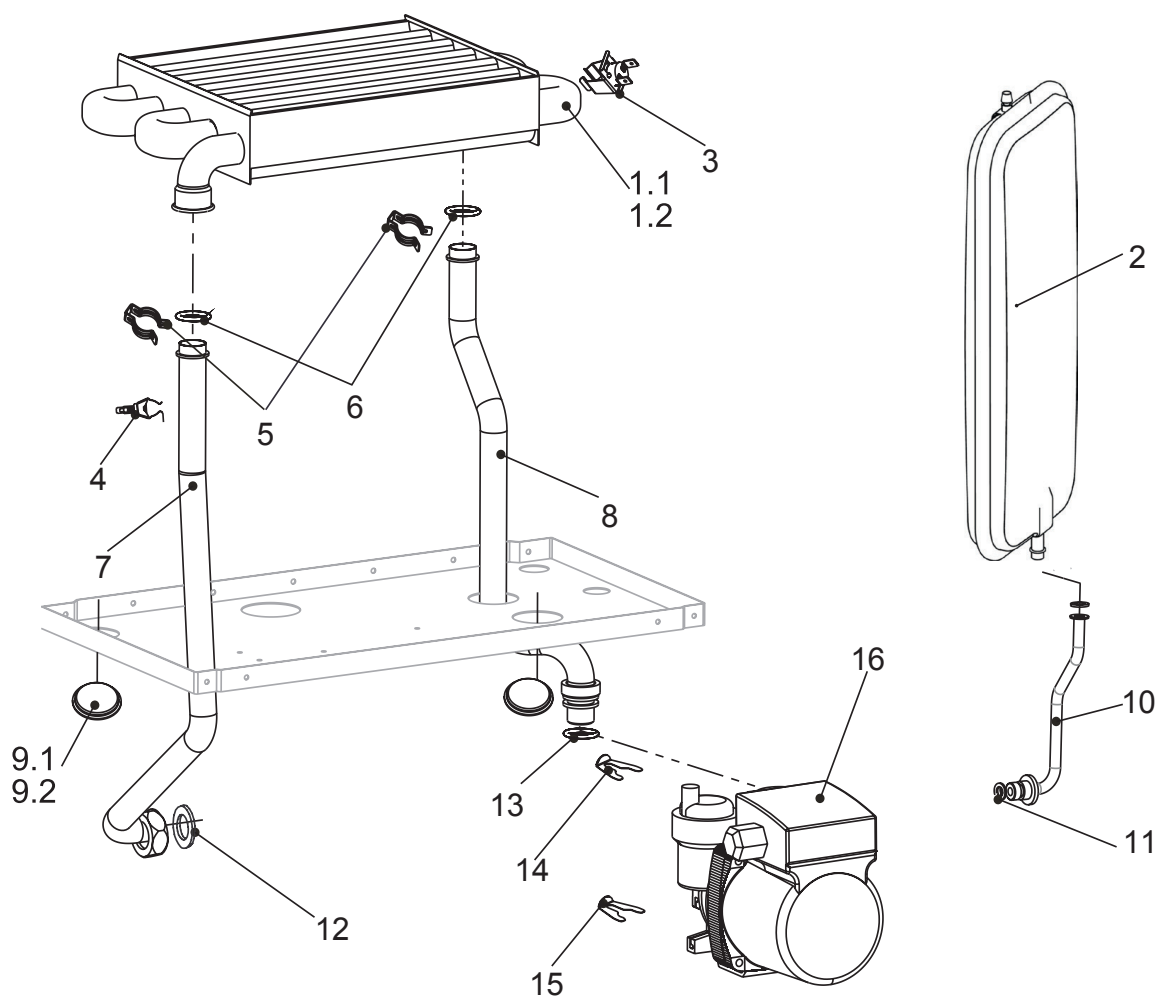

Насос, теплообменник

	Заказной код	Наименование
1.1	15199039	Теплообменник основной первичный (10/13/16 кВт)
1.2	15199222	Теплообменник основной первичный (20/24 кВт)
2	15199009	Бак расширительный 6 л
3	15199022	Термостат аварийный перегрева теплообменника (97°C)
4	15199005	Датчик температуры теплоносителя
5	15199433	Зажим-фиксатор теплообменника
6	15199093	Прокладки уплотнительные 17,4x3,1 мм
7	15199261	Трубка подачи в систему отопления
8	15199260	Трубка возврата из системы отопления
9.1	15199048	Заглушка герметичной камеры (10/13/16 кВт)
9.2	15199235	Заглушка герметичной камеры (20/24 кВт)
10	15199265	Трубка расширительного бака соединительная
11	15199015	Прокладка расширительного бака
12	15199055	Прокладка гидроузла трехходового клапана
13	15199063	Кольцо уплотнительное 17x4,0
14	15199028	Скоба-фиксатор
15	15199029	Скоба-фиксатор
16	15199038	Насос