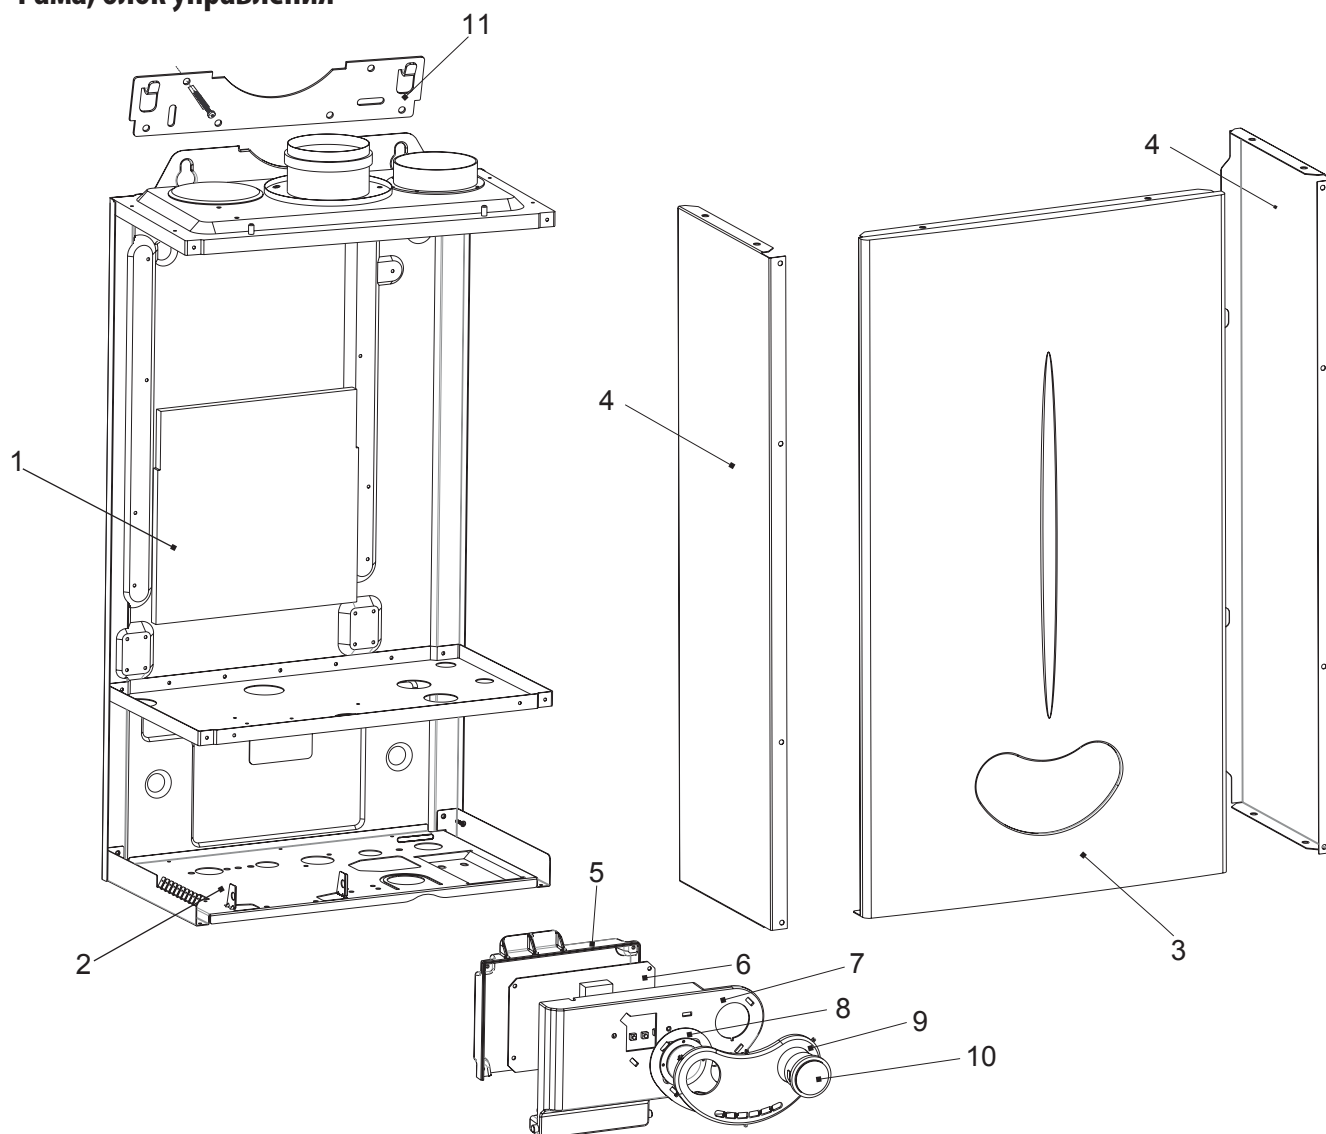

17 Каталог запасных частей

Рама, блок управления

	Заказной код	Наименование
1	15199073	Рама опорная
2	15199023	Основание рамы котла
3	15199056	Панель котла облицовочная лицевая
4	15199043	Панель котла облицовочная универсальная (лев./прав.)
5	15199074	Крышка корпуса платы управления задняя
6	15199057	Плата управления
7	15199083	Крышка корпуса платы управления передняя
8	15199025	Блок кнопок управления резиновый
9	15199067	Панель лицевая декоративная
10	15199053	Манометр
11	15199091	Планка котла монтажная

15	15199233	Рама камеры сгорания в сборе
16	15199031	Изоляция задней стенки камеры сгорания
17.1	15199010	Трубка силиконовая 50 мм (10/13/16 кВт)
17.2	15199577	Трубка силиконовая 50 мм (20/24 кВт)
18.1	15199016	Реле давления воздуха (маностат) (10/13/16 кВт)
18.2	15199672	Реле давления воздуха (маностат) (20/24 кВт)
19	15199113	Корпус конденсатосборника пластиковый
20	15199041	Трубка силиконовая 120 мм
21	15199132	Изоляция боковой стенки камеры сгорания
22	15199033	Изоляция передней крышки камеры сгорания
23	15199013	Крышка камеры сгорания передняя
24	15199032	Блок электродов в сборе (розжиг/ионизация)
25	15199011	Уплотнение крышки герметичной камеры (1760 мм)
26	15199045	Горелка с коллектором форсунок в сборе