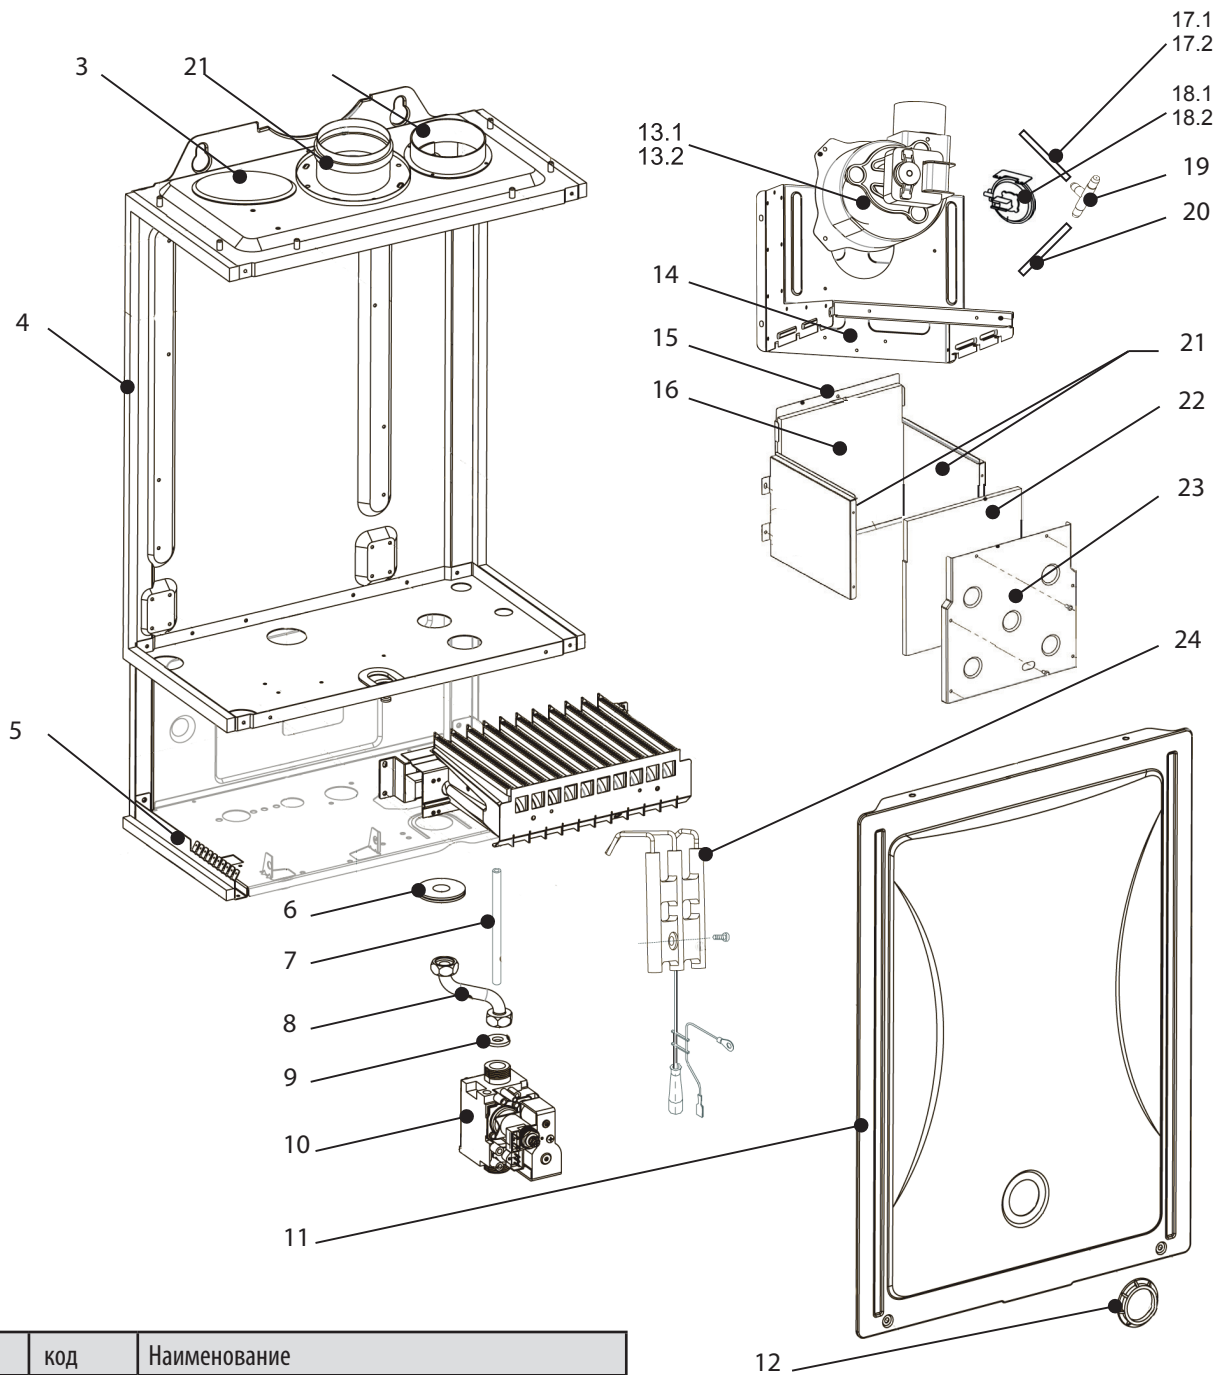

17 Каталог запасных частей

Рама, блок управления

	Заказной код	Наименование
1	15199073	Рама опорная
2	15199023	Основание рамы котла
3	15199056	Панель котла облицовочная лицевая
4	15199043	Панель котла облицовочная универсальная (лев./прав.)
5	15199074	Крышка корпуса платы управления задняя
6	15199057	Плата управления
7	15199083	Крышка корпуса платы управления передняя
8	15199025	Блок кнопок управления резиновый
9	15199067	Панель лицевая декоративная
10	15199053	Манометр
11	15199091	Планка котла монтажная

код	Наименование
1	15199004 Патрубок воздухозаборный
2	15199065 Патрубок дымоудаления
3	15199061 Заглушка воздухозаборного отверстия
4	15199012 Уплотнение герметичной камеры (935 мм)
5	15199030 Уплотнение герметичной камеры (210 мм)
6	15199054 Уплотнение газоподводящей трубки
7	15199058 Трубка газового клапана компенсационная 180 мм
8	15199264 Трубка газоподводящая
9	15199006 Прокладка газового клапана уплотнительная 18,5x11,0
10	15199008 Клапан газовый ERCO Mod: EBR2008N
11	15199069 Панель герметичной камеры лицевая
12	15199044 Заглушка смотрового отверстия герметичной камеры
13.1	15199034 Вентилятор дымоудаления (10/13/16 кВт)
13.2	15199777 Вентилятор дымоудаления (20/24 кВт)
14	15199086 Коллектор дымовых газов в сборе

15	15199233	Рама камеры сгорания в сборе
16	15199031	Изоляция задней стенки камеры сгорания
17.1	15199010	Трубка силиконовая 50 мм (10/13/16 кВт)
17.2	15199577	Трубка силиконовая 50 мм (20/24 кВт)
18.1	15199016	Реле давления воздуха (маностат) (10/13/16 кВт)
18.2	15199672	Реле давления воздуха (маностат) (20/24 кВт)
19	15199113	Корпус конденсатосборника пластиковый
20	15199041	Трубка силиконовая 120 мм
21	15199132	Изоляция боковой стенки камеры сгорания
22	15199033	Изоляция передней крышки камеры сгорания
23	15199013	Крышка камеры сгорания передняя
24	15199032	Блок электродов в сборе (розжиг/ионизация)
25	15199011	Уплотнение крышки герметичной камеры (1760 мм)
26	15199045	Горелка с коллектором форсунок в сборе