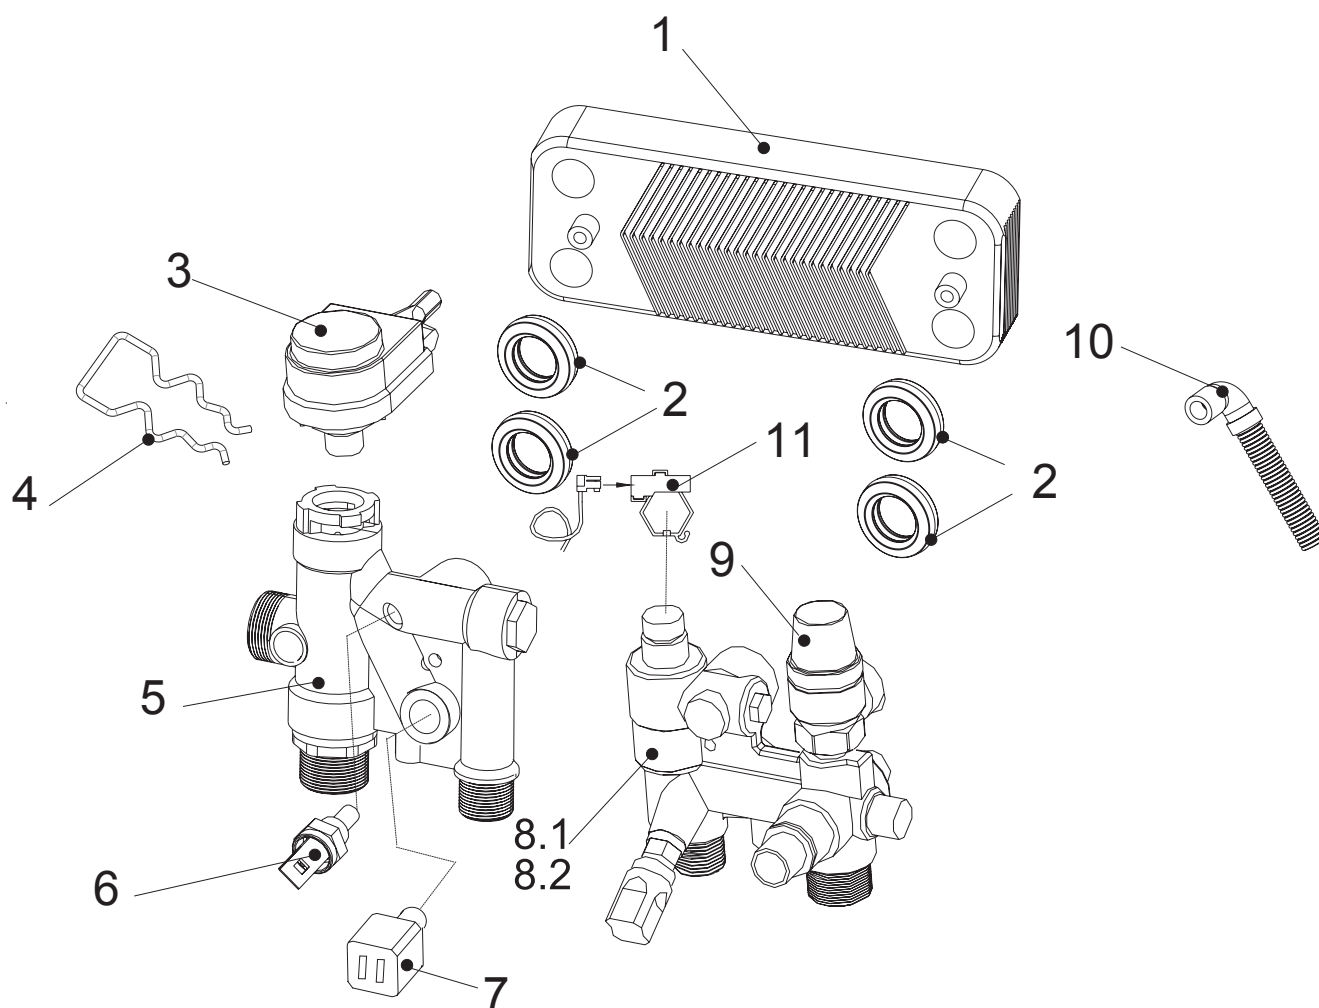

Гидрогруппа

	Заказной код	Наименование
1	15199027	Теплообменник ГВС (вторичный, 12 пластин)
2	15199114	Прокладки теплообменника ГВС
3	15199019	Мотор трехходового клапана
4	15199017	Клипса мотора трехходового клапана
5	15199333	Гидроузел трехходового клапана латунный
6	15199021	Датчик температуры горячей воды
7	15199035	Датчик давления в системе отопления
8.1	15199094	Гидроузел с краном подпитки (10/13/16 кВт)
8.2	15199111	Гидроузел с краном подпитки (20/24 кВт)
9	15199024	Клапан предохранительный (3 бар)
10	15199018	Трубка предохранительного клапана сливная
11	15199014	Расходомер (датчик без турбинки)